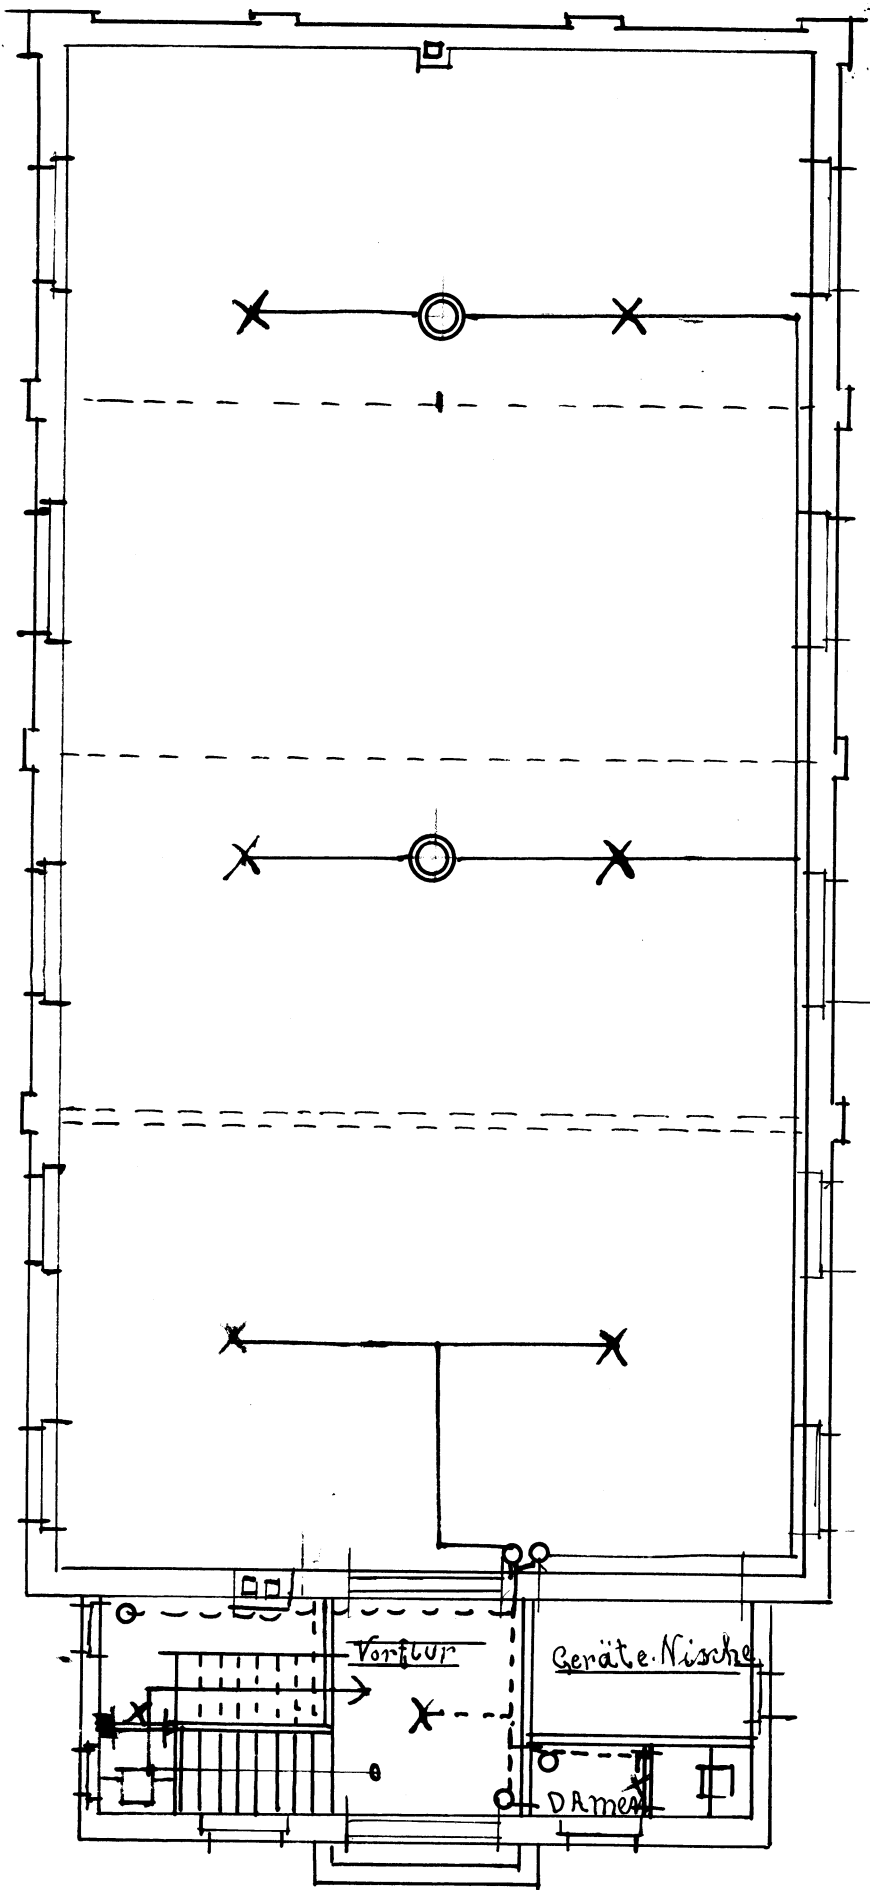

Turnhalle

für

die Volksschule

zu

Freiburg a. Elbe.

Maasstab: 1:100.

Obergeschoss.

Erdey: hoss.